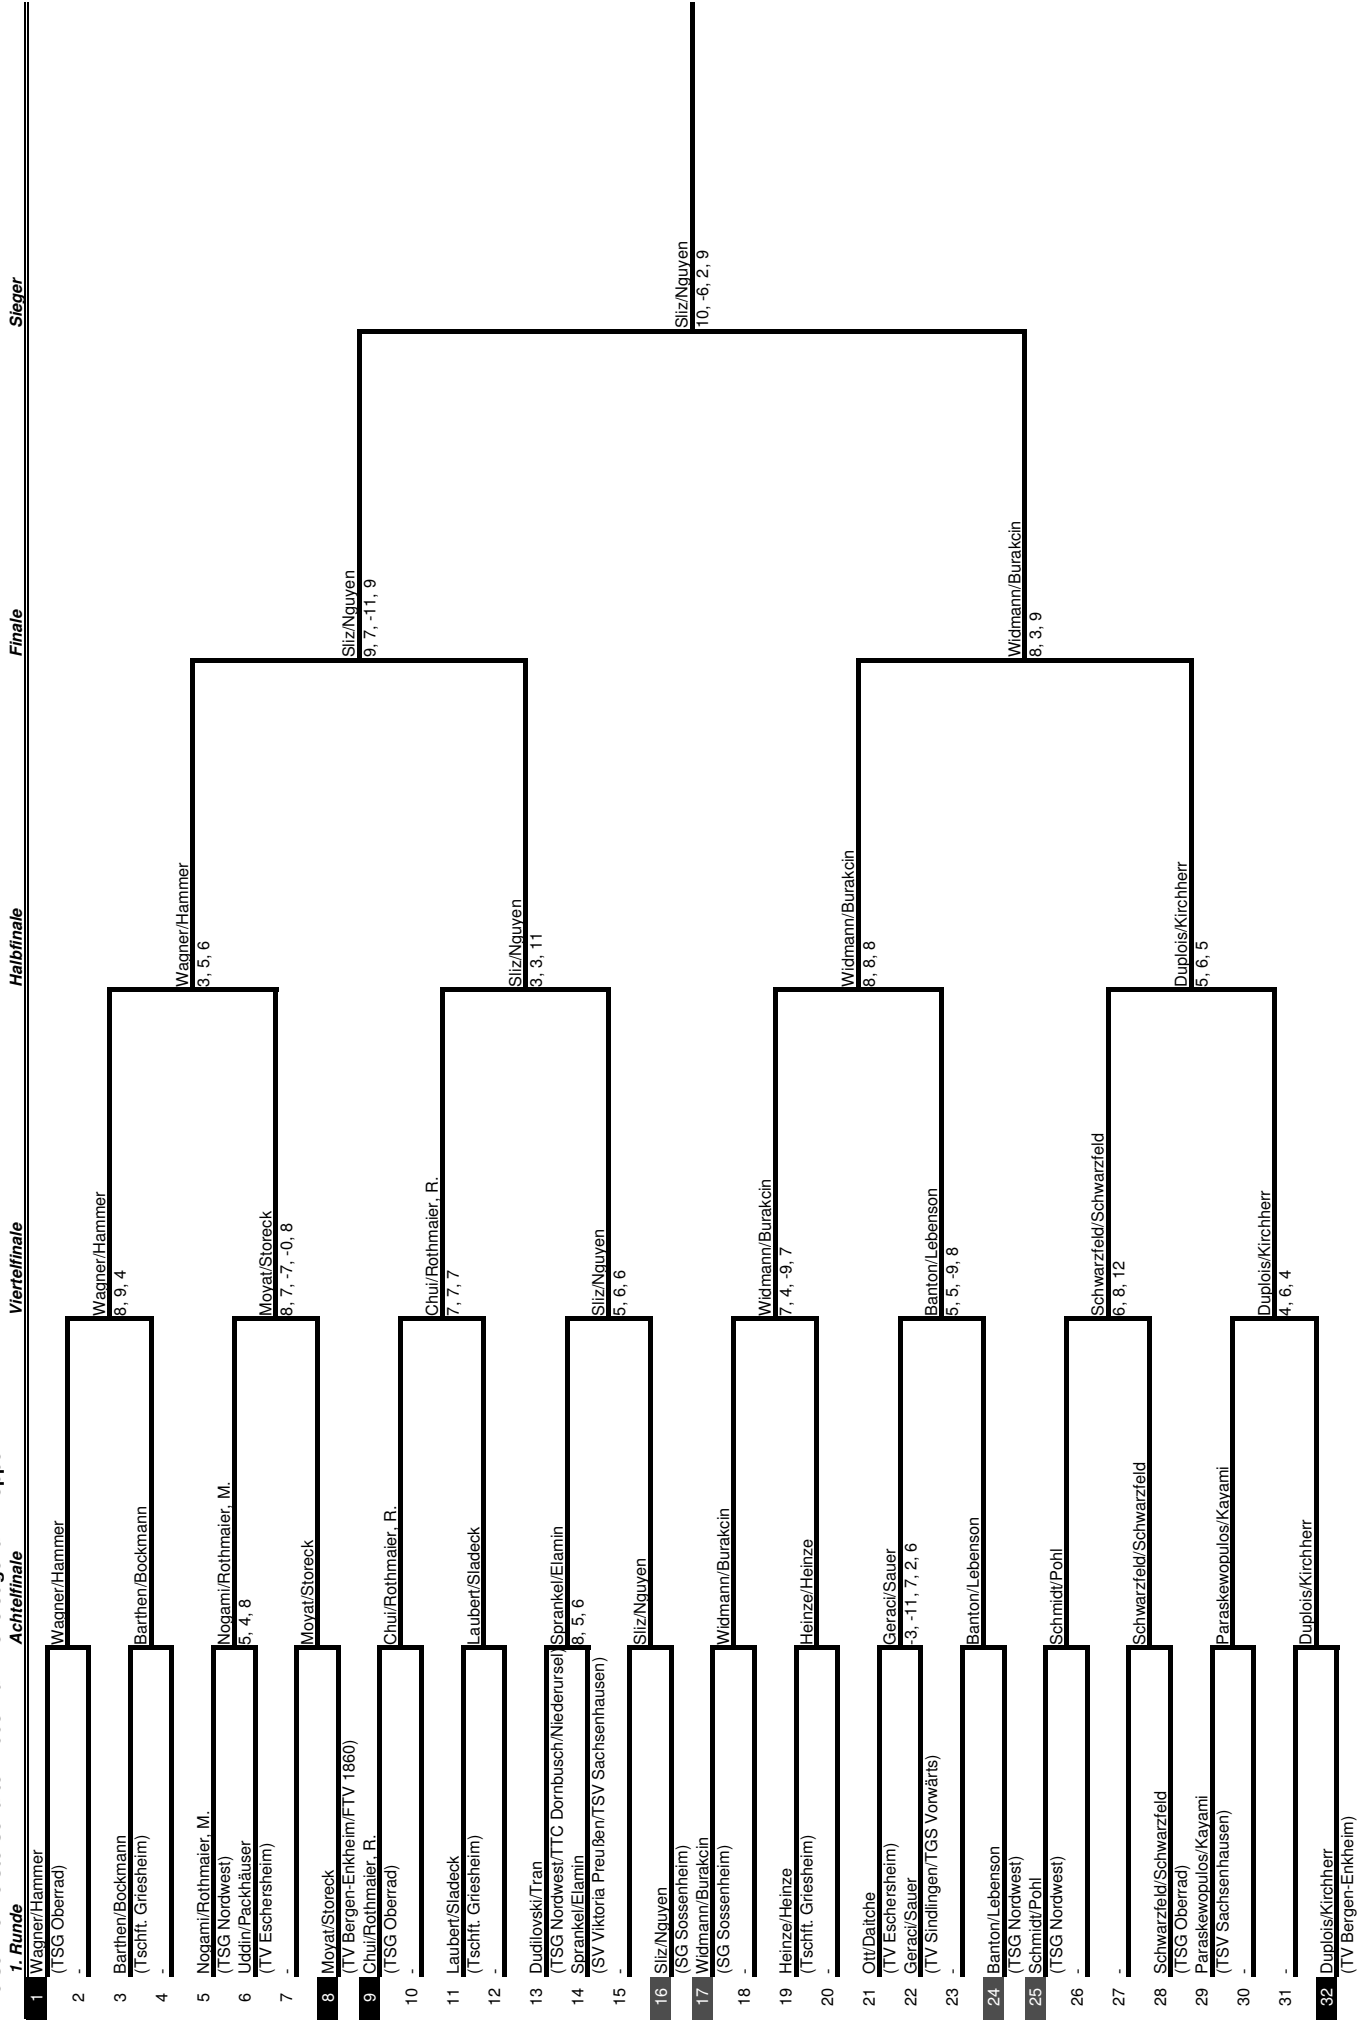

Kreiseinzelmeisterschaften 2003 männl. Jugend A Einzel Endrunde

Kreiseinzelmeisterschaften 2003 männl. Jugend A Doppel

Kreiseinzelmeisterschaften 2003 männliche Jugend B Einzel Endrunde

Kreis Einzelmeisterschaften 2003 männliche Jugend B Doppel