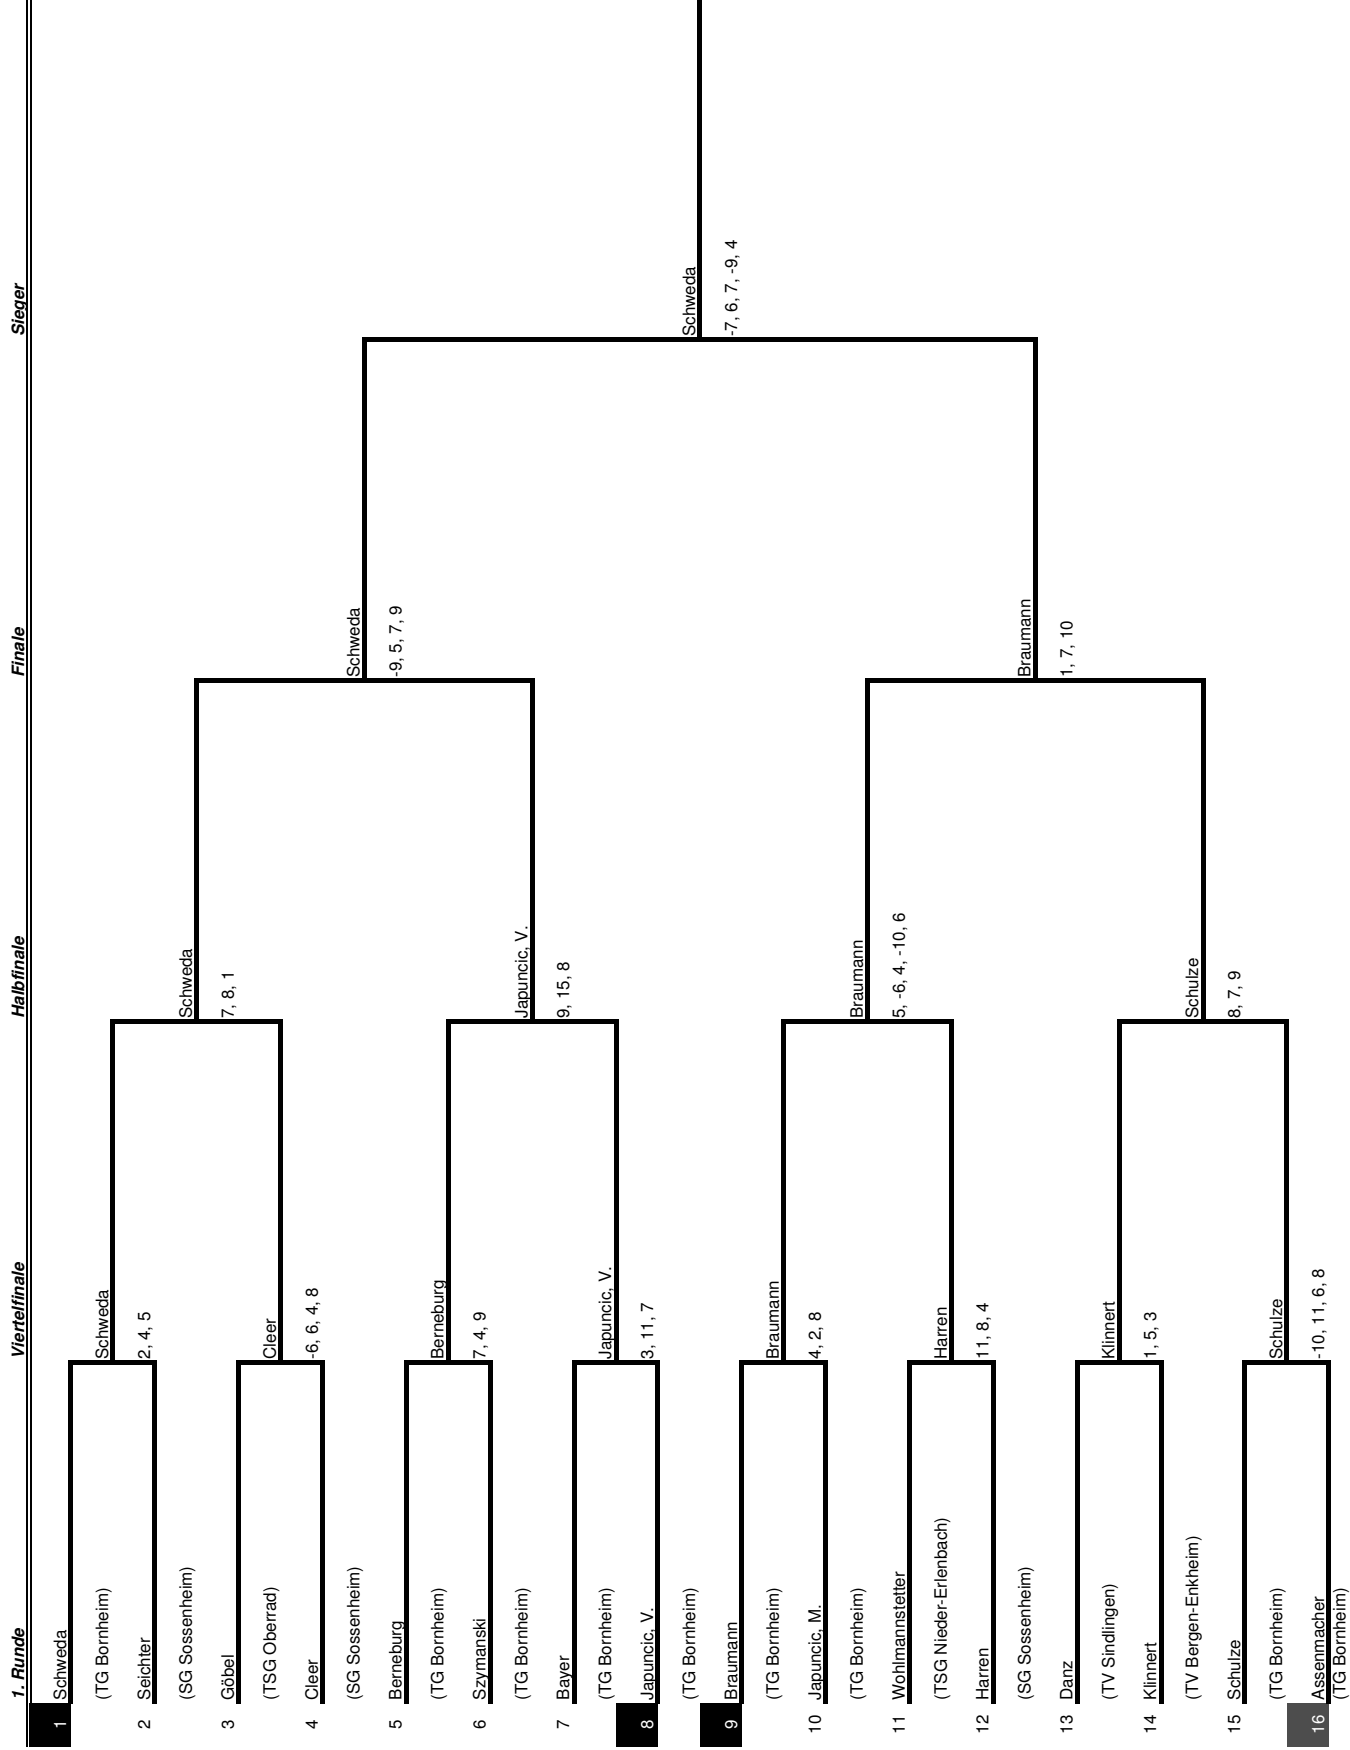

Kreiseinzelmeisterschaften 2003 männl. Jugend A Einzel Endrunde

Kreiseinzelmeisterschaften 2003 männl. Jugend A Doppel

Kreiseinzelmeisterschaften 2003 männliche Jugend B Einzel Endrunde

Kreis Einzelmeisterschaften 2003 männliche Jugend B Doppel

Kreiseinzelmeisterschaften 2003 Schüler A Einzel Endrunde

Kreiseinzelmeisterschaften 2003 Schüler A Doppel

Vorrunde (28)
Michel/Franciszek (TGS Vorwärts) - Guhl/Chondrogianis (TG Bornheim/Concordia Höchst)
1:3; -7, 8, -7, -7

Kreiseinzelmeisterschaften 2003 Schüler B Einzel Endrunde

Kreiseinzelmeisterschaften 2003 Schüler B Doppel

Kreismeisterschaften 2003 Schüler C Endrunde

Kreismeisterschaften 2003 Schüler C Doppel

Kreiseinzelmeisterschaften 2003 weibl. Jugend A Doppel