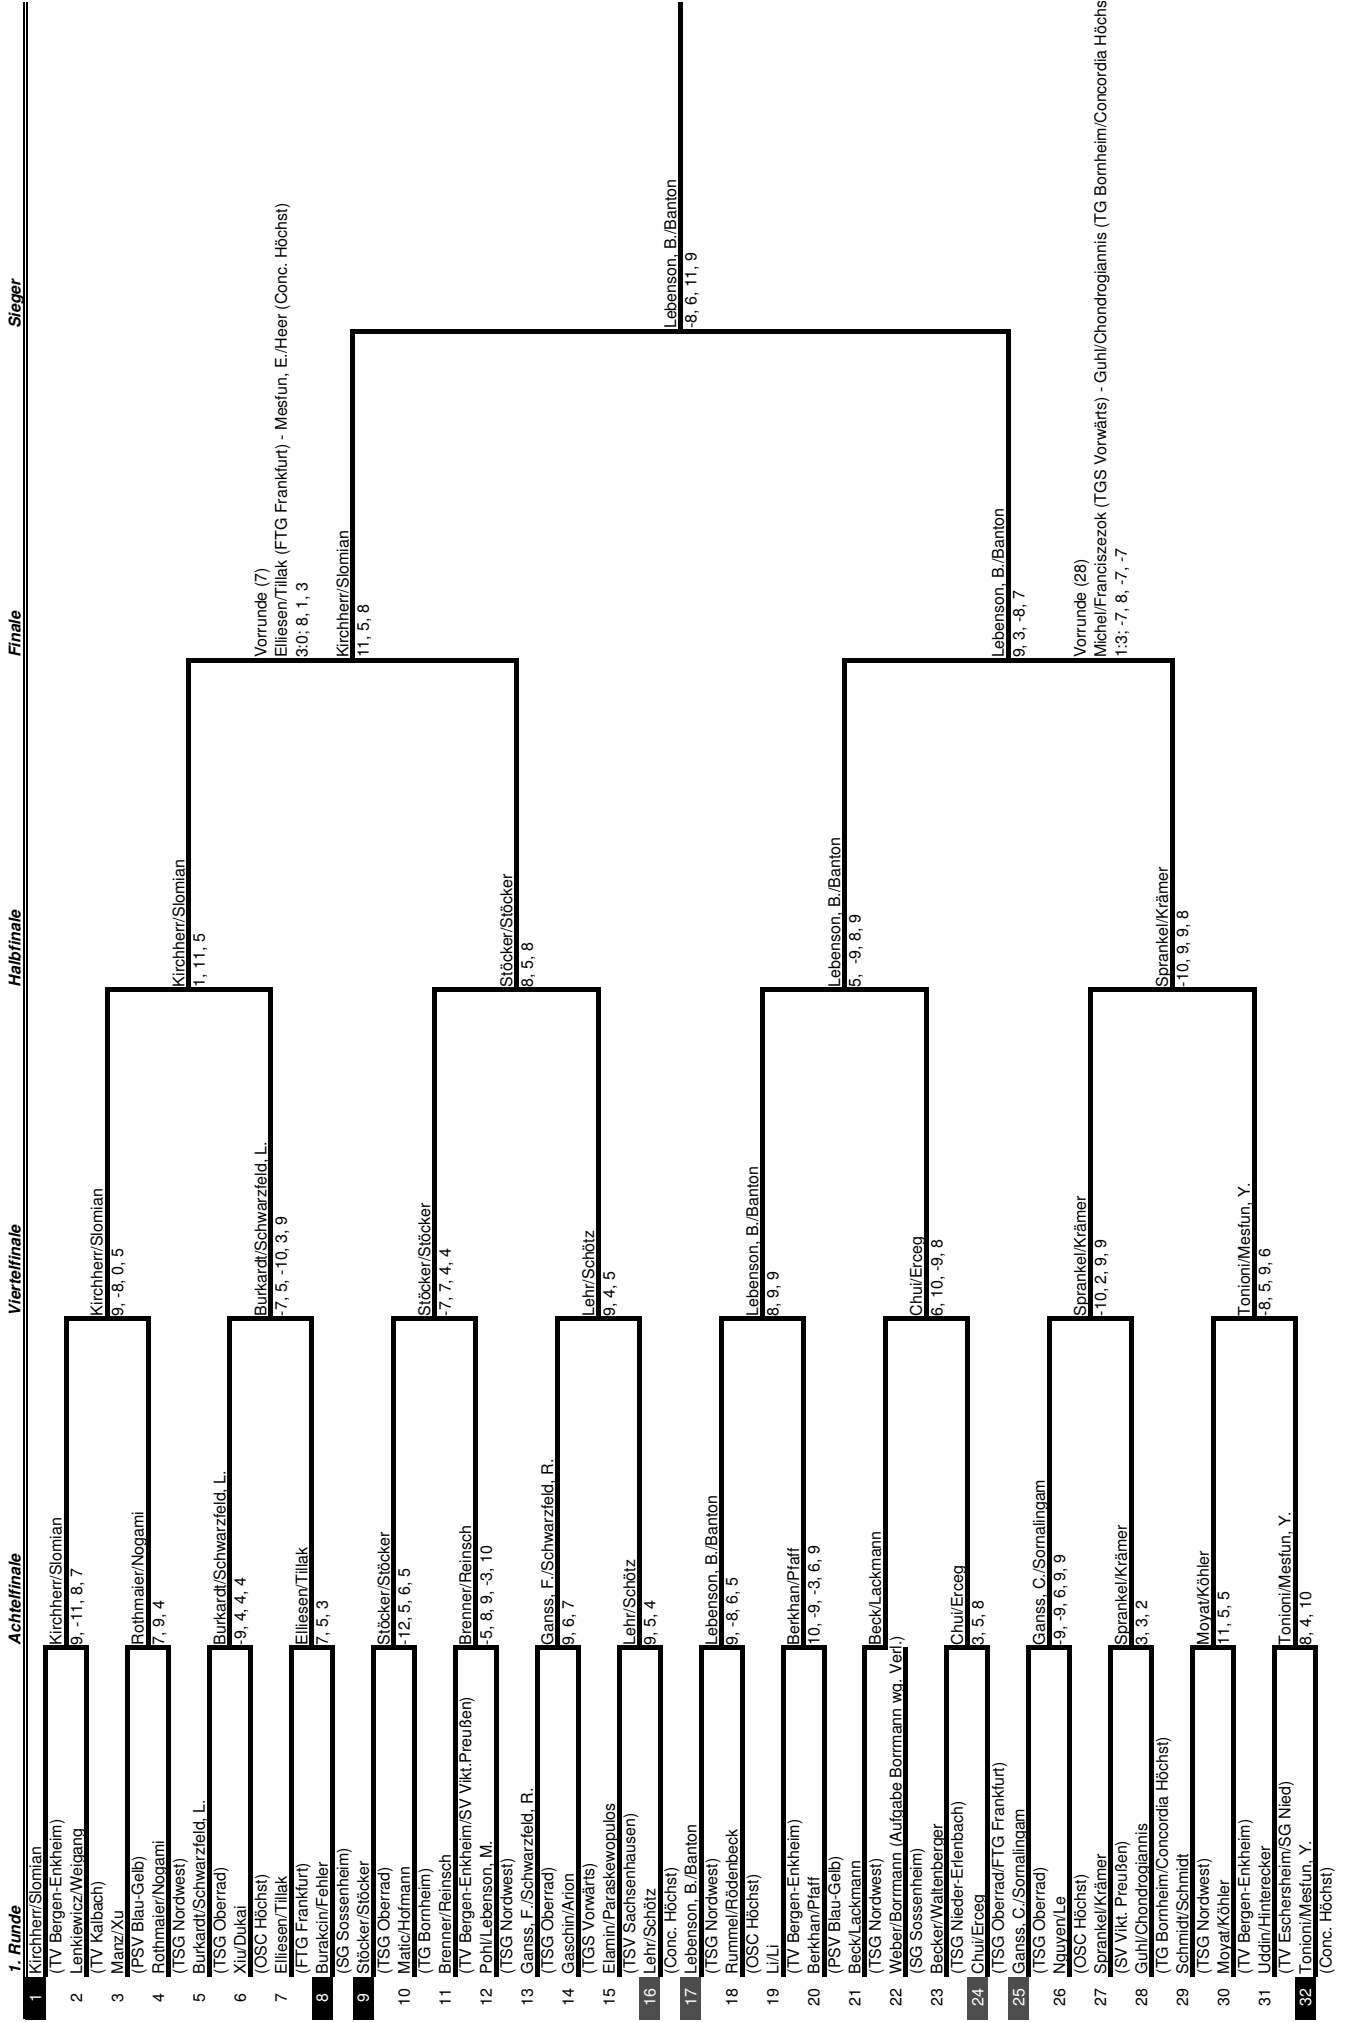

Kreiseinzelmeisterschaften 2003 Schüler A Doppel

Vorrunde (28)
Michel/Franciszek (TGS Vorwärts) - Guhl/Chondrogianis (TG Bornheim/Concordia Höchst)
1:3; -7, 8, -7, -7