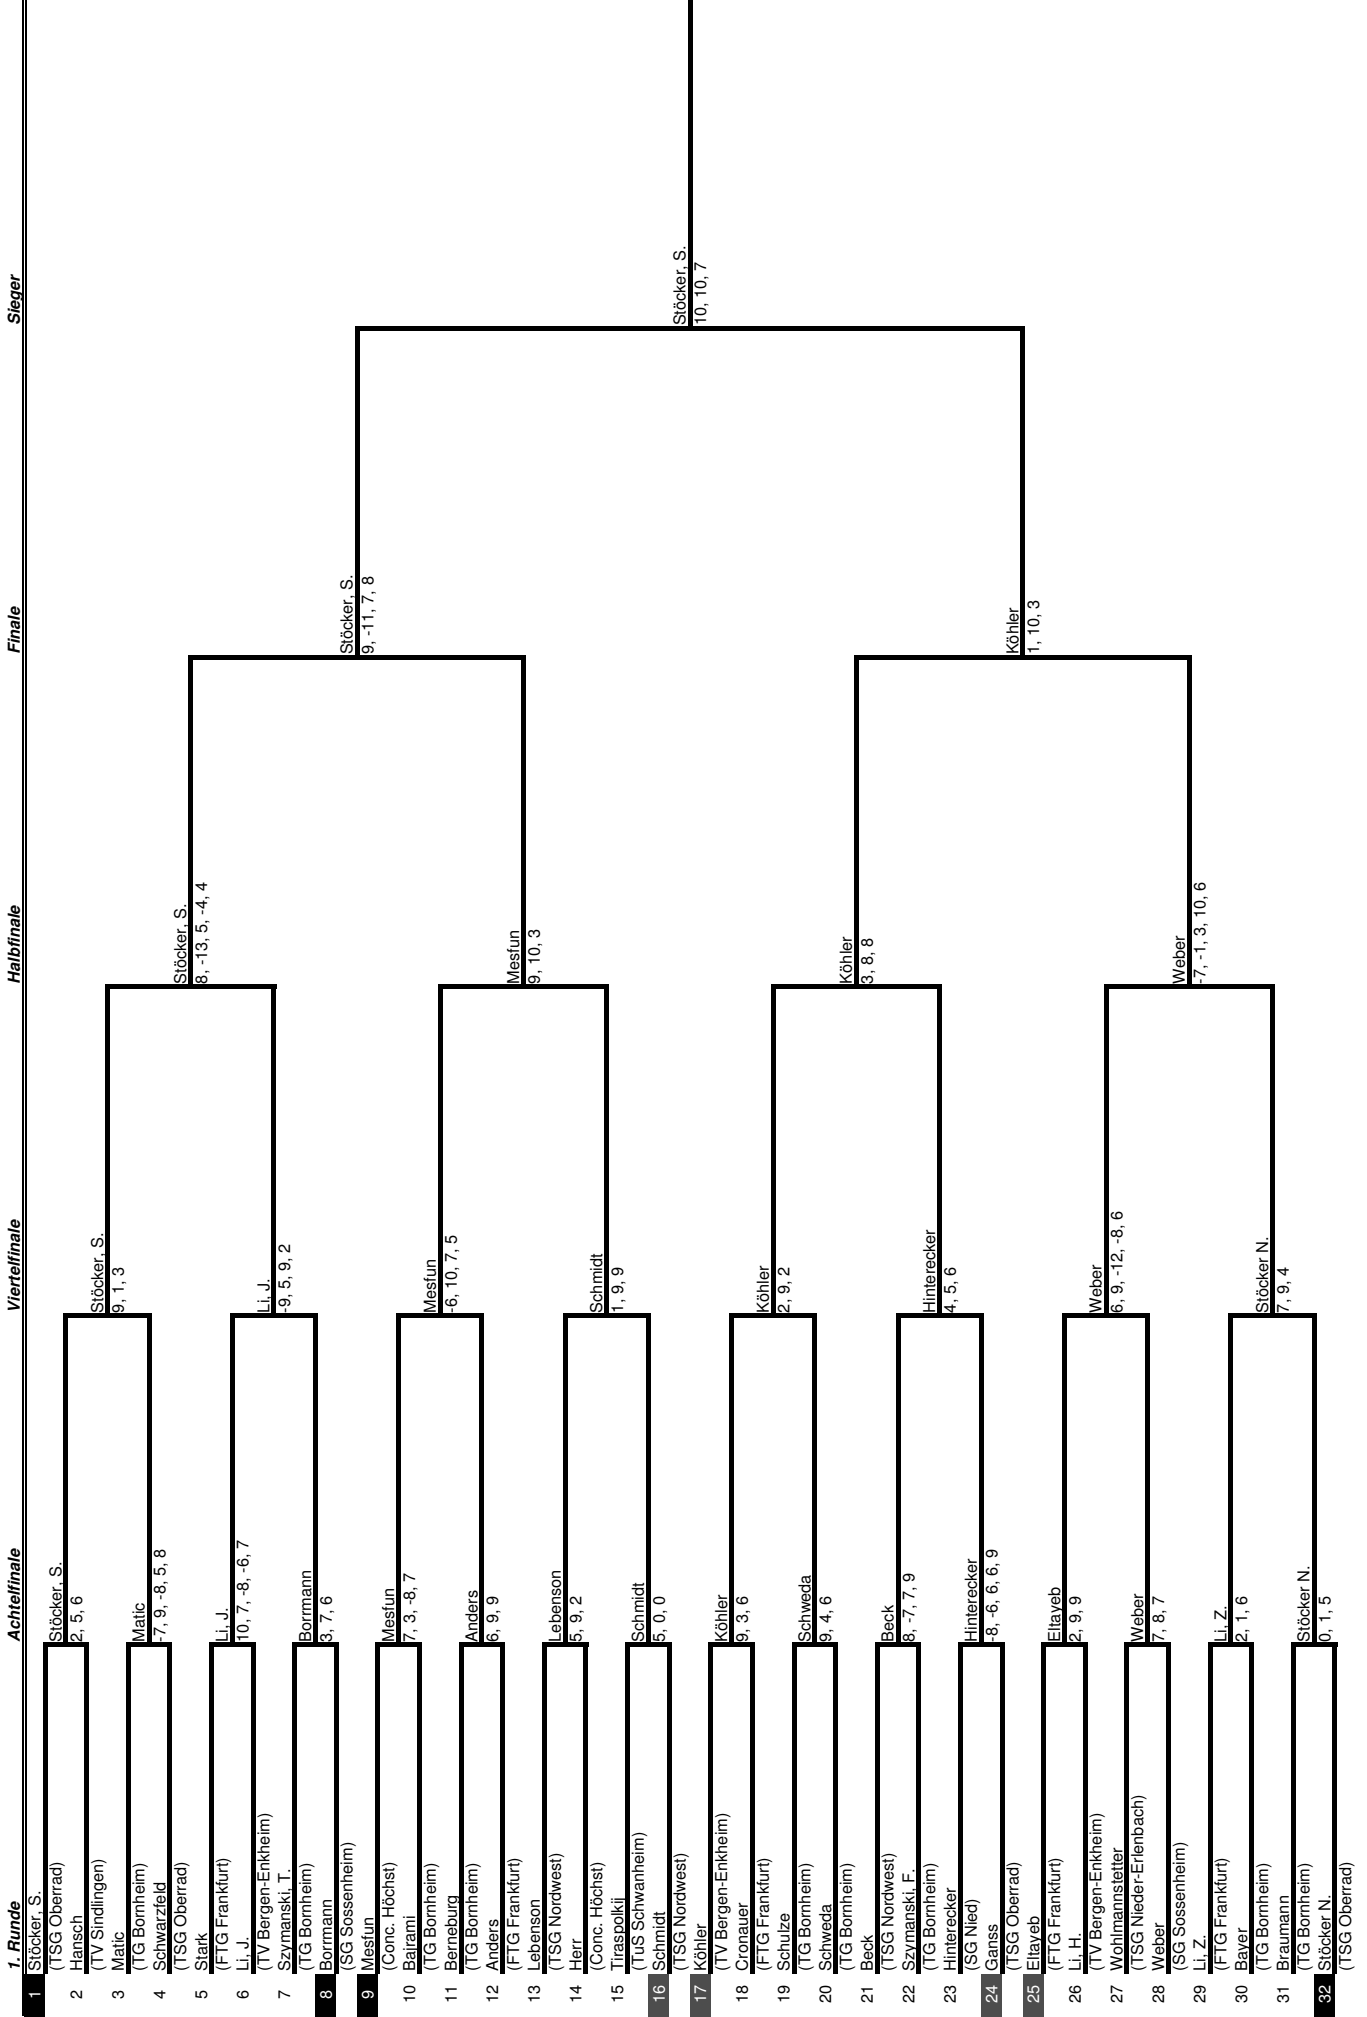

Kreiseinzelmeisterschaften 2003 Schüler B Einzel Endrunde