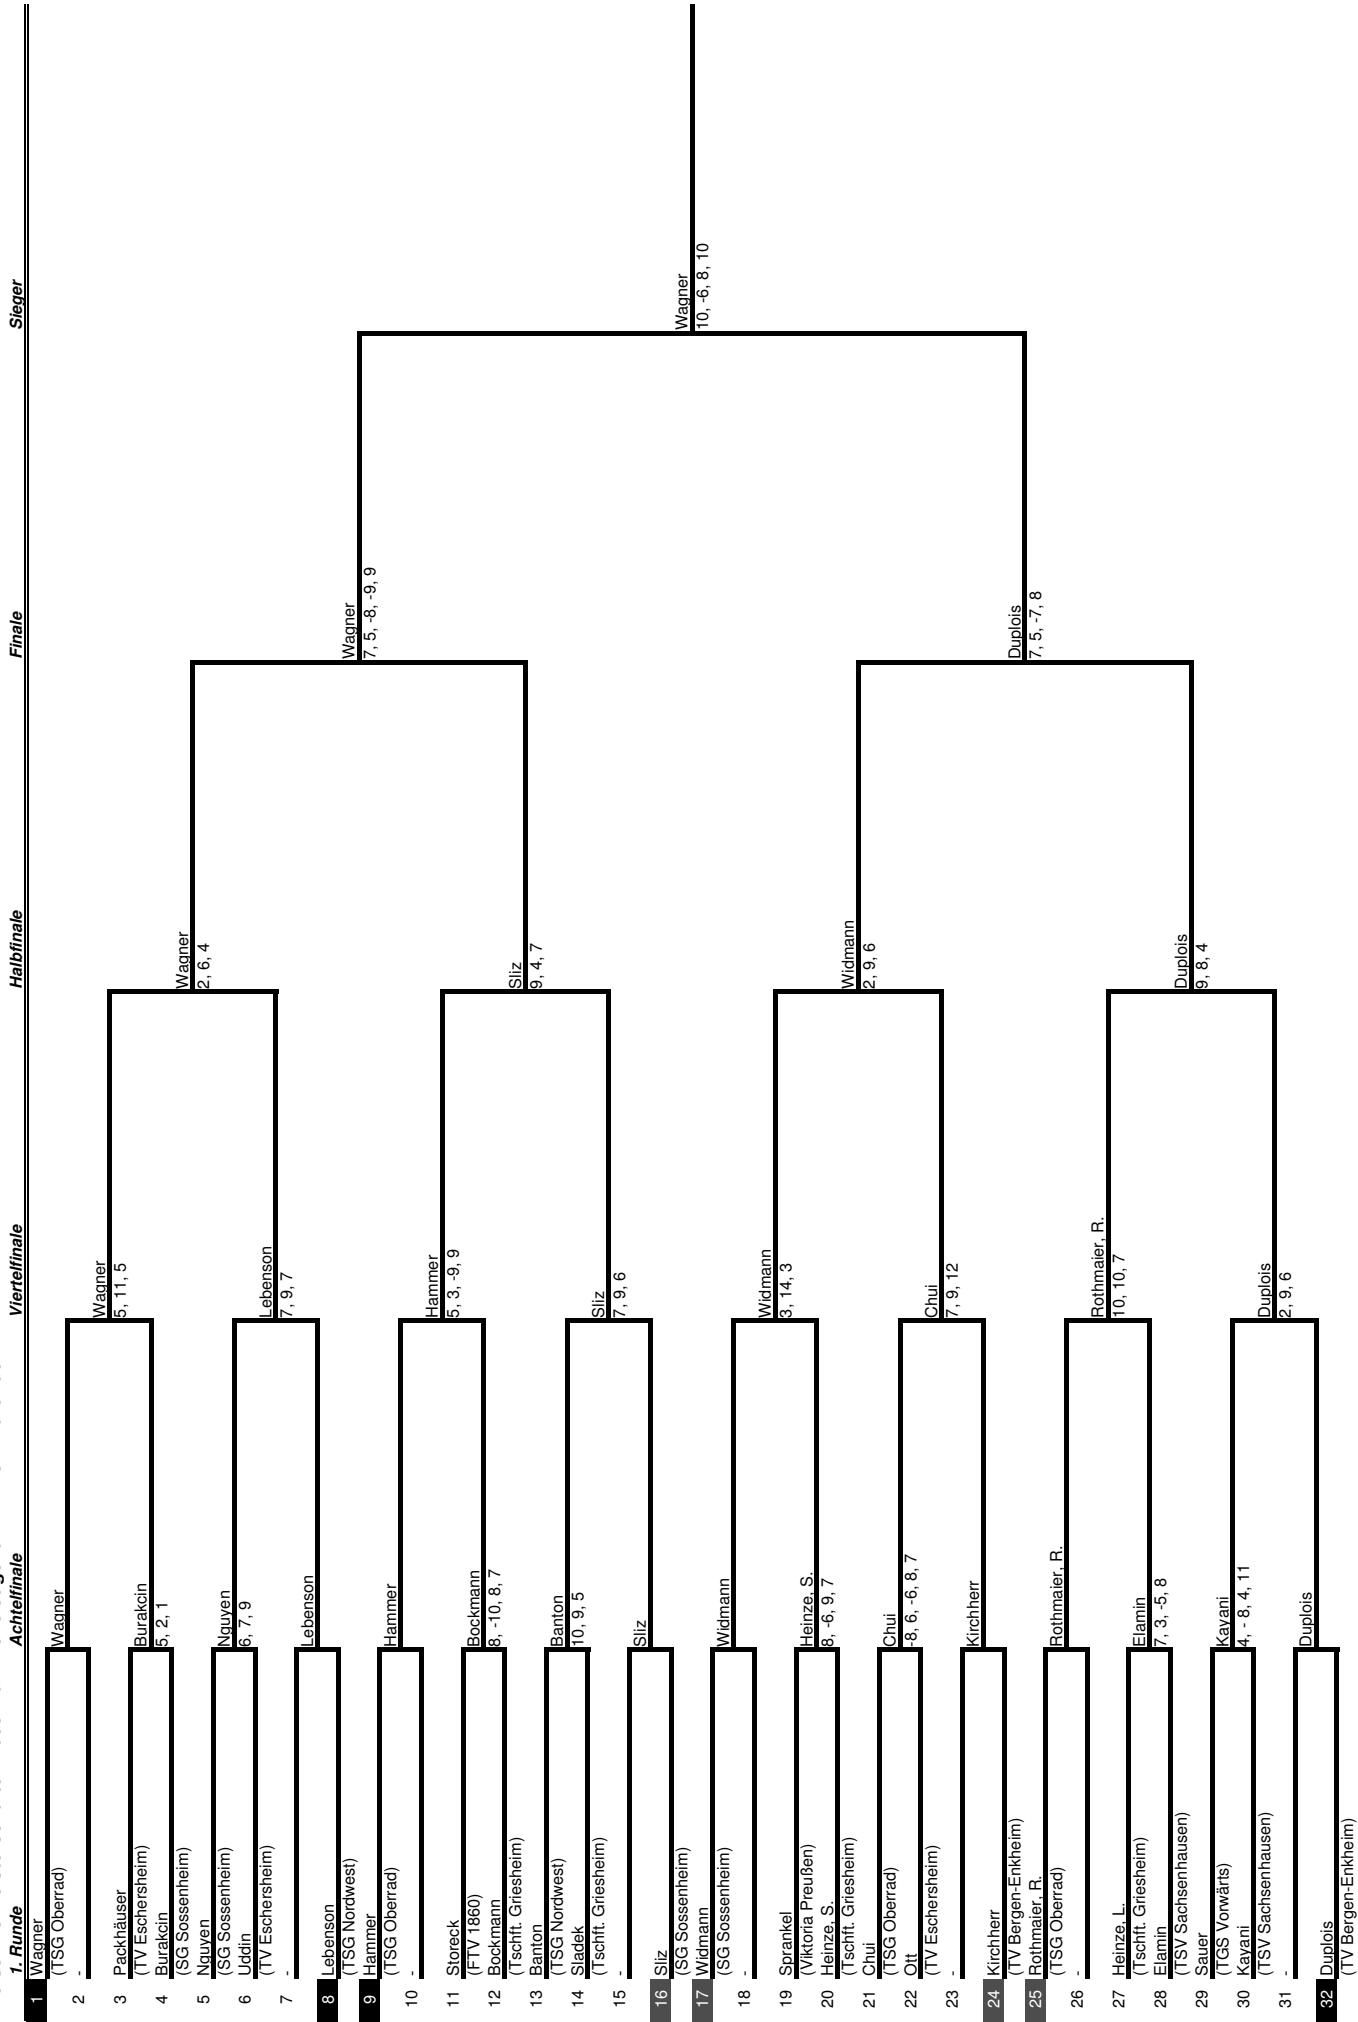

Kreiseinzelmeisterschaften 2003 männl. Jugend A Einzel Endrunde

Kreiseinzelmeisterschaften 2003 männl. Jugend A Doppel

Kreiseinzelmeisterschaften 2003 männliche Jugend B Einzel Endrunde

Kreis Einzelmeisterschaften 2003 männliche Jugend B Doppel