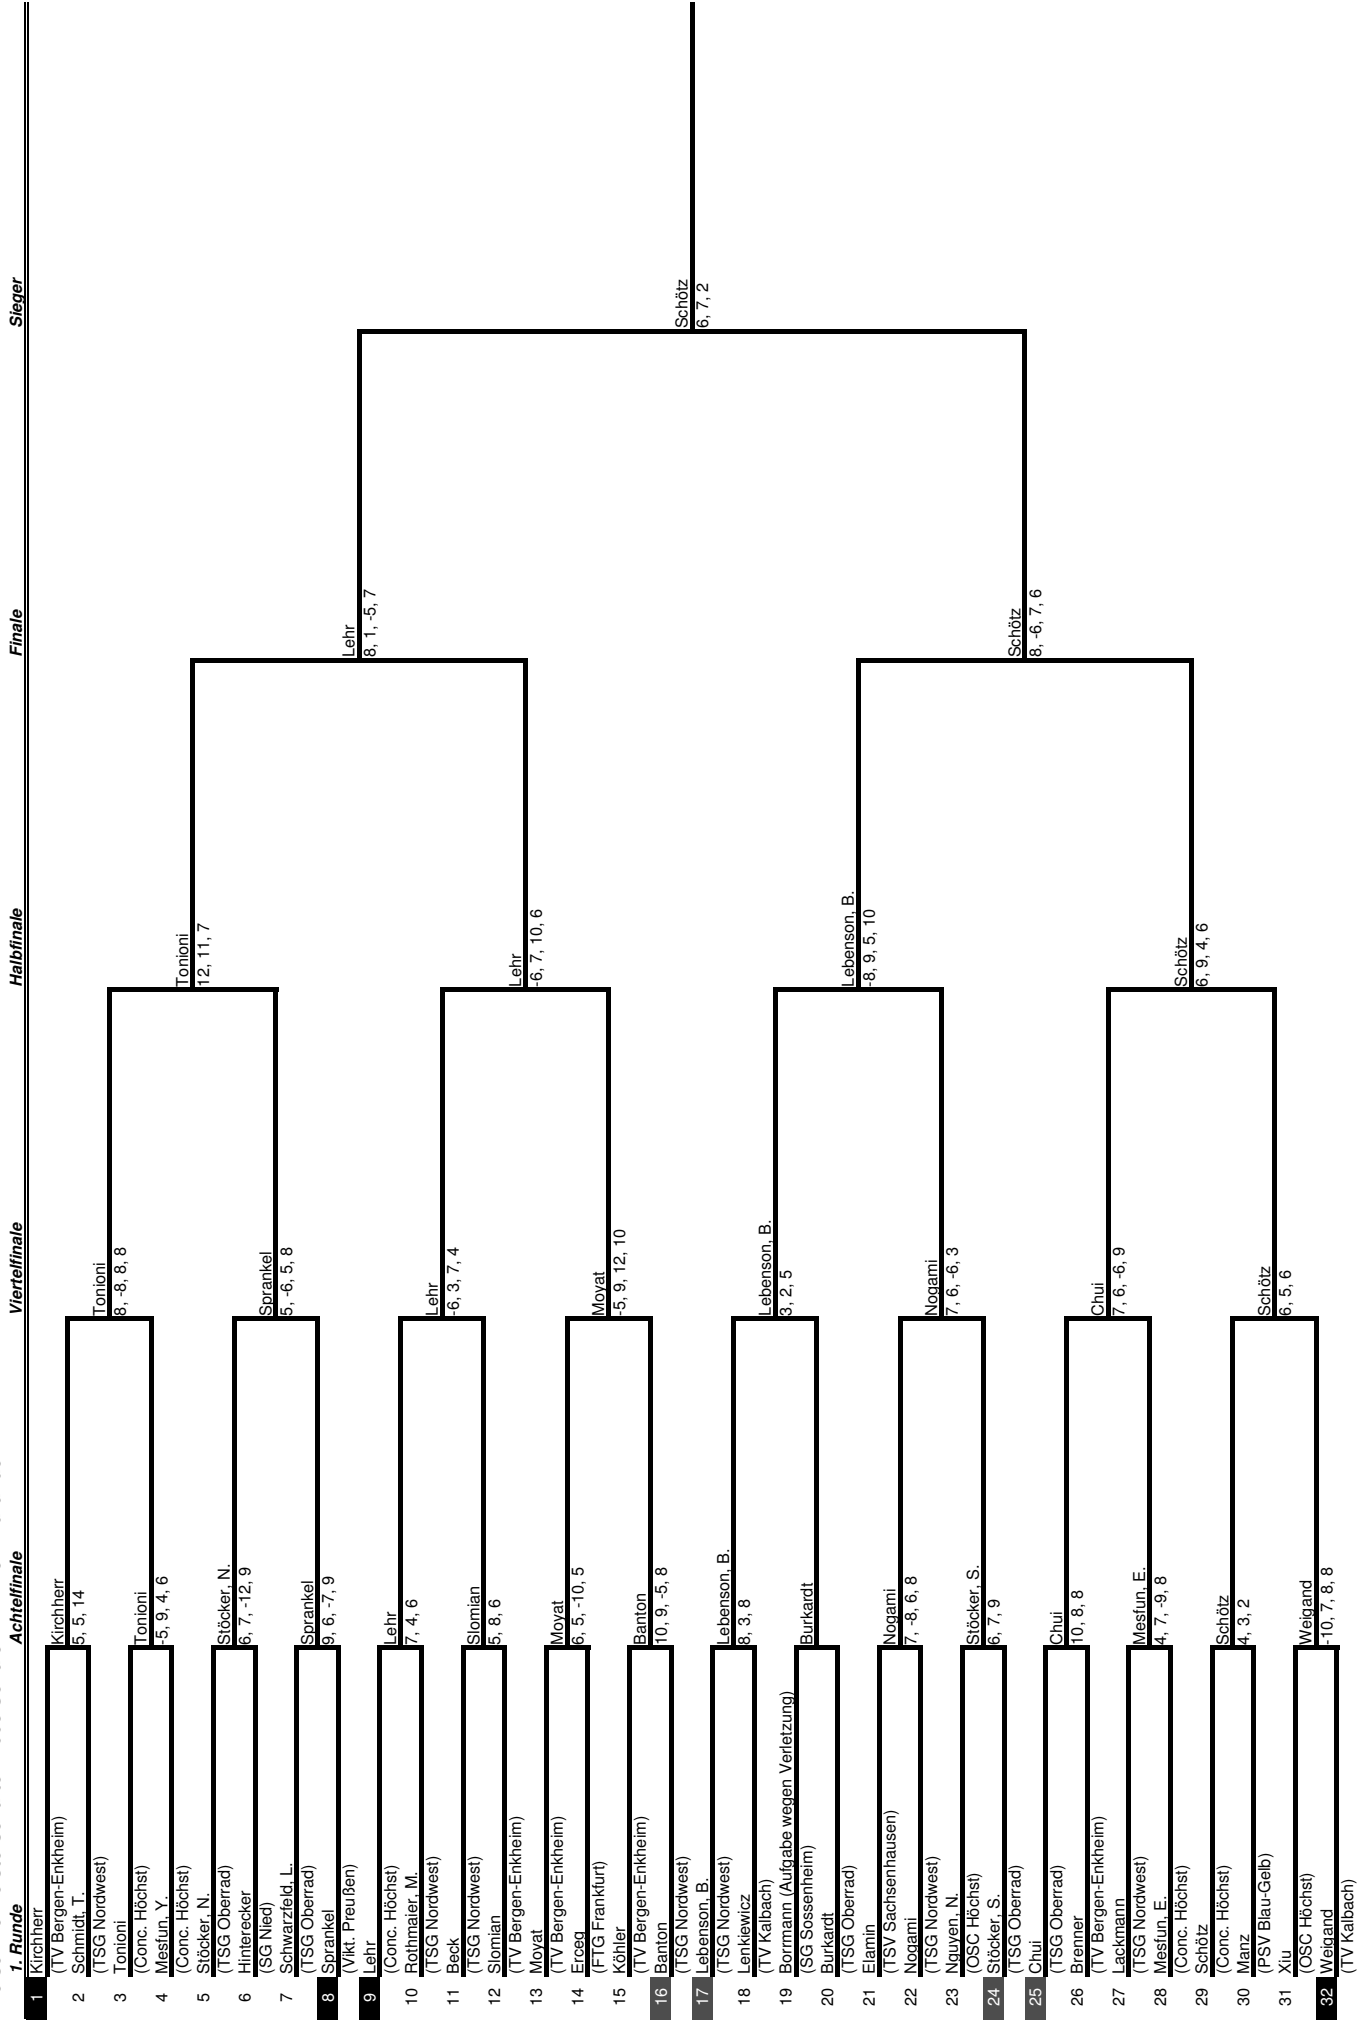

Kreiseinzelmeisterschaften 2003 Schüler A Einzel Endrunde