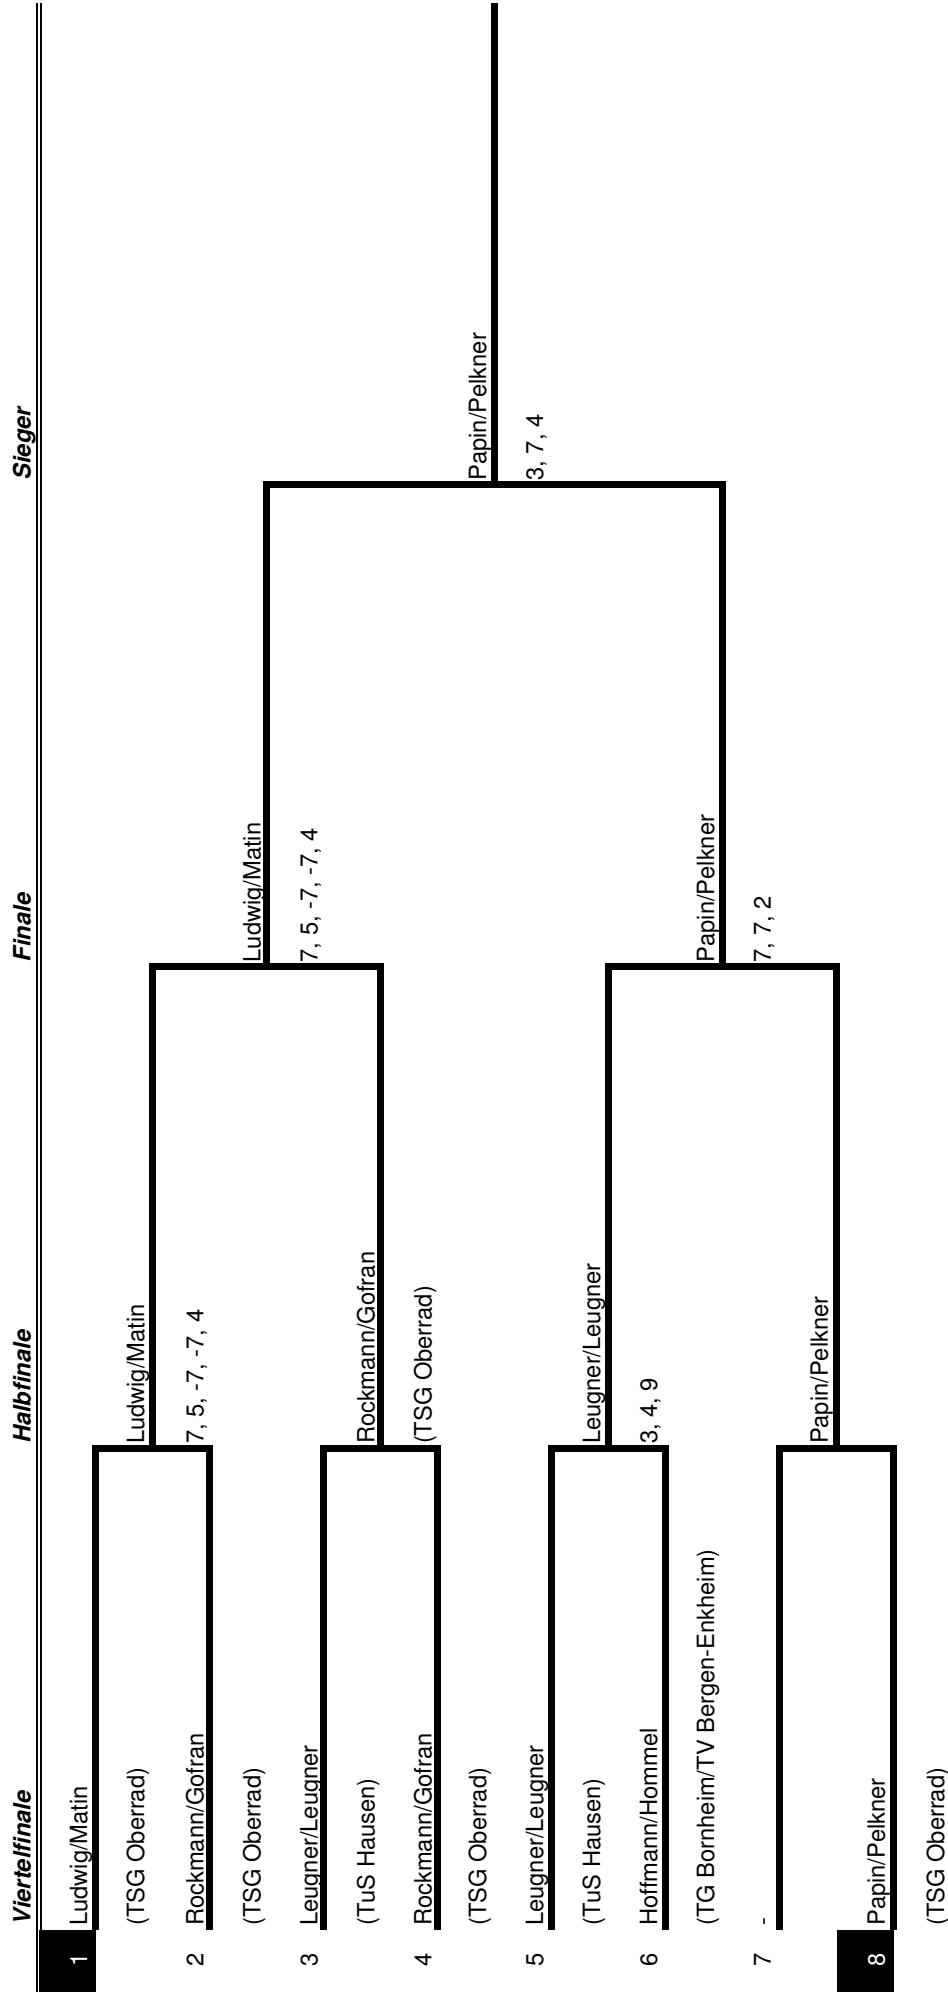

Kreiseinzelmeisterschaften 2003 weibliche Jugend B Doppel

Kreiseinzelmeisterschaften 2003 Schülerinnen A Einzel Endrunde

	<i>Halbfinale</i>	<i>Finale</i>	<i>Sieger</i>
1	Utsch, C. (TV Bergen-Enkheim)		
2	Hommel (TV Bergen-Enkheim)	Utsch, C. 6, 8, 6	
3	Leugner, S. (TuS Hausen)		Leugner, K. 10, 11, -5, 9, 8
4	Leugner, K. (TuS Hausen)	Leugner, K. 8, -8, 11, 9