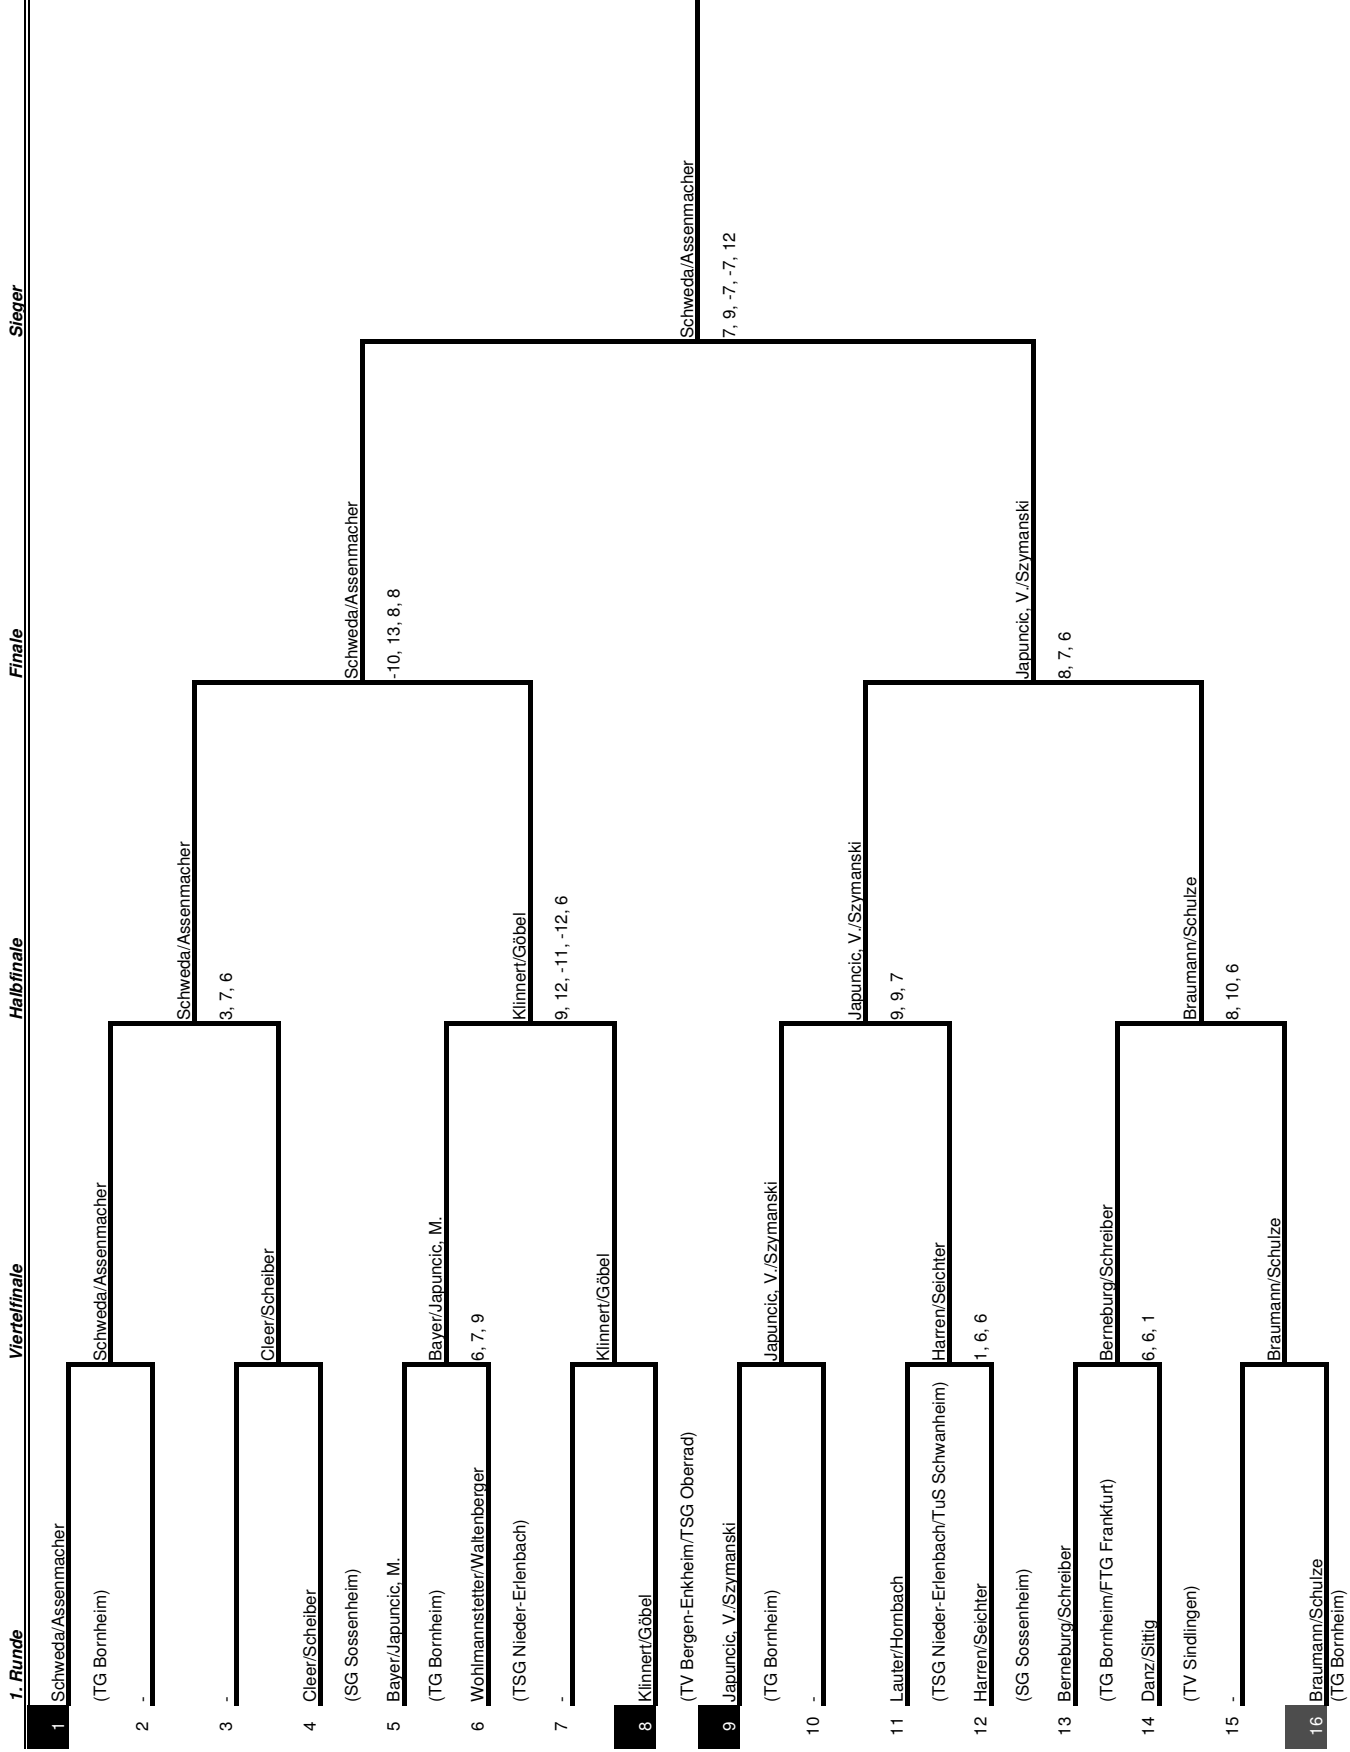

Kreiseinzelmeisterschaften 2003 Schüler B Einzel Endrunde

Kreiseinzelmeisterschaften 2003 Schüler B Doppel

Kreismeisterschaften 2003 Schüler C Endrunde

Kreismeisterschaften 2003 Schüler C Doppel

Kreiseinzelmeisterschaften 2003 weibl. Jugend A Doppel