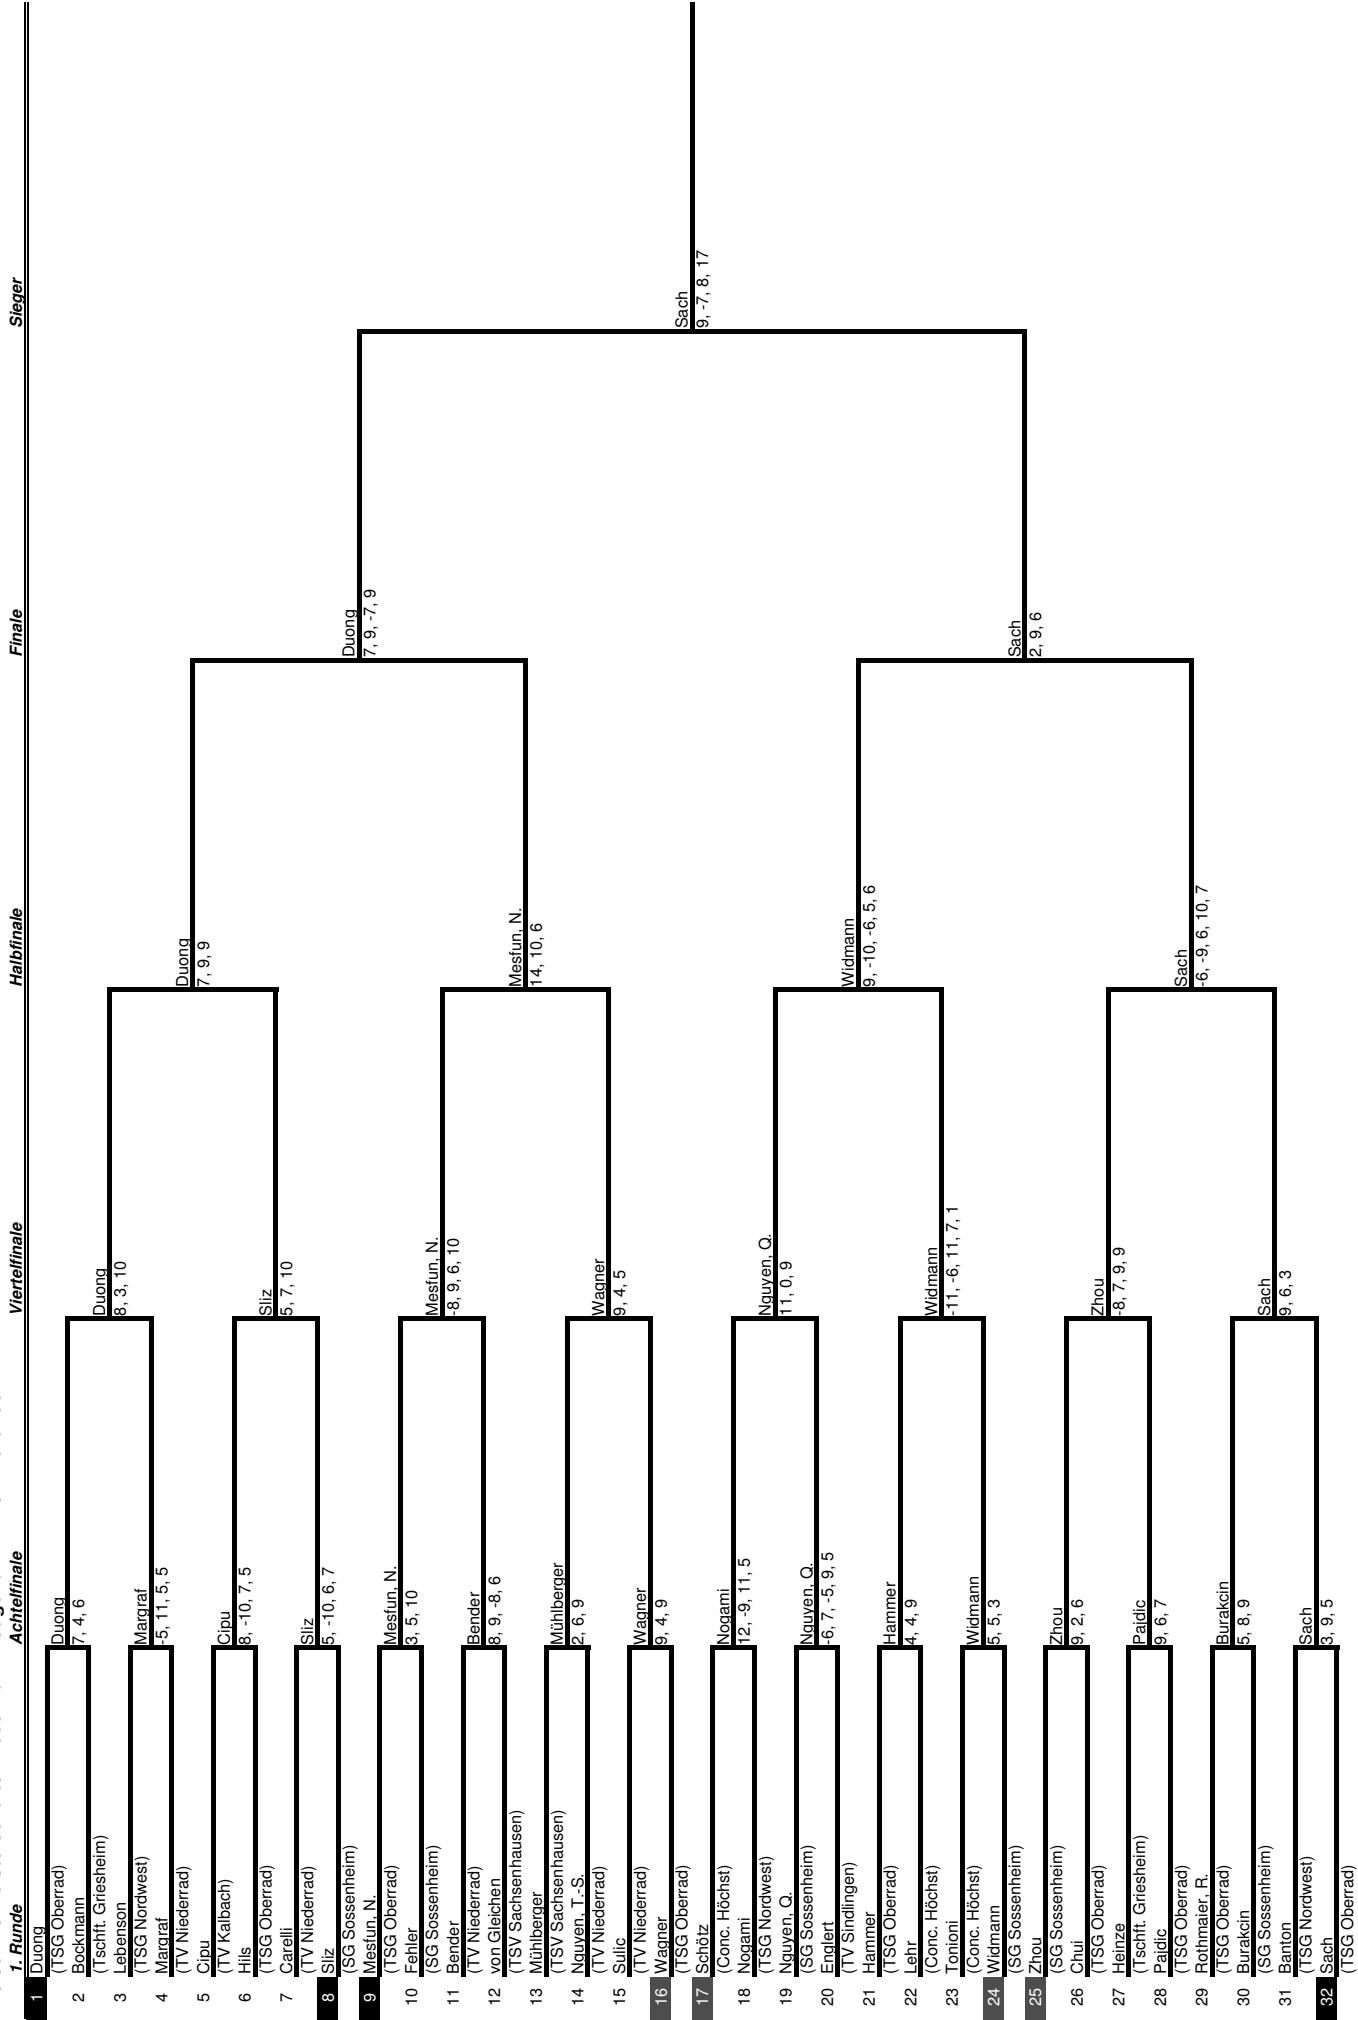

Kreiseinzelmeisterschaften 2003 männl. Jugend A Einzel Endrunde

Kreiseinzelmeisterschaften 2003 männl. Jugend A Doppel

Kreiseinzelmeisterschaften 2003 männliche Jugend B Einzel Endrunde

Kreis Einzelmeisterschaften 2003 männliche Jugend B Doppel