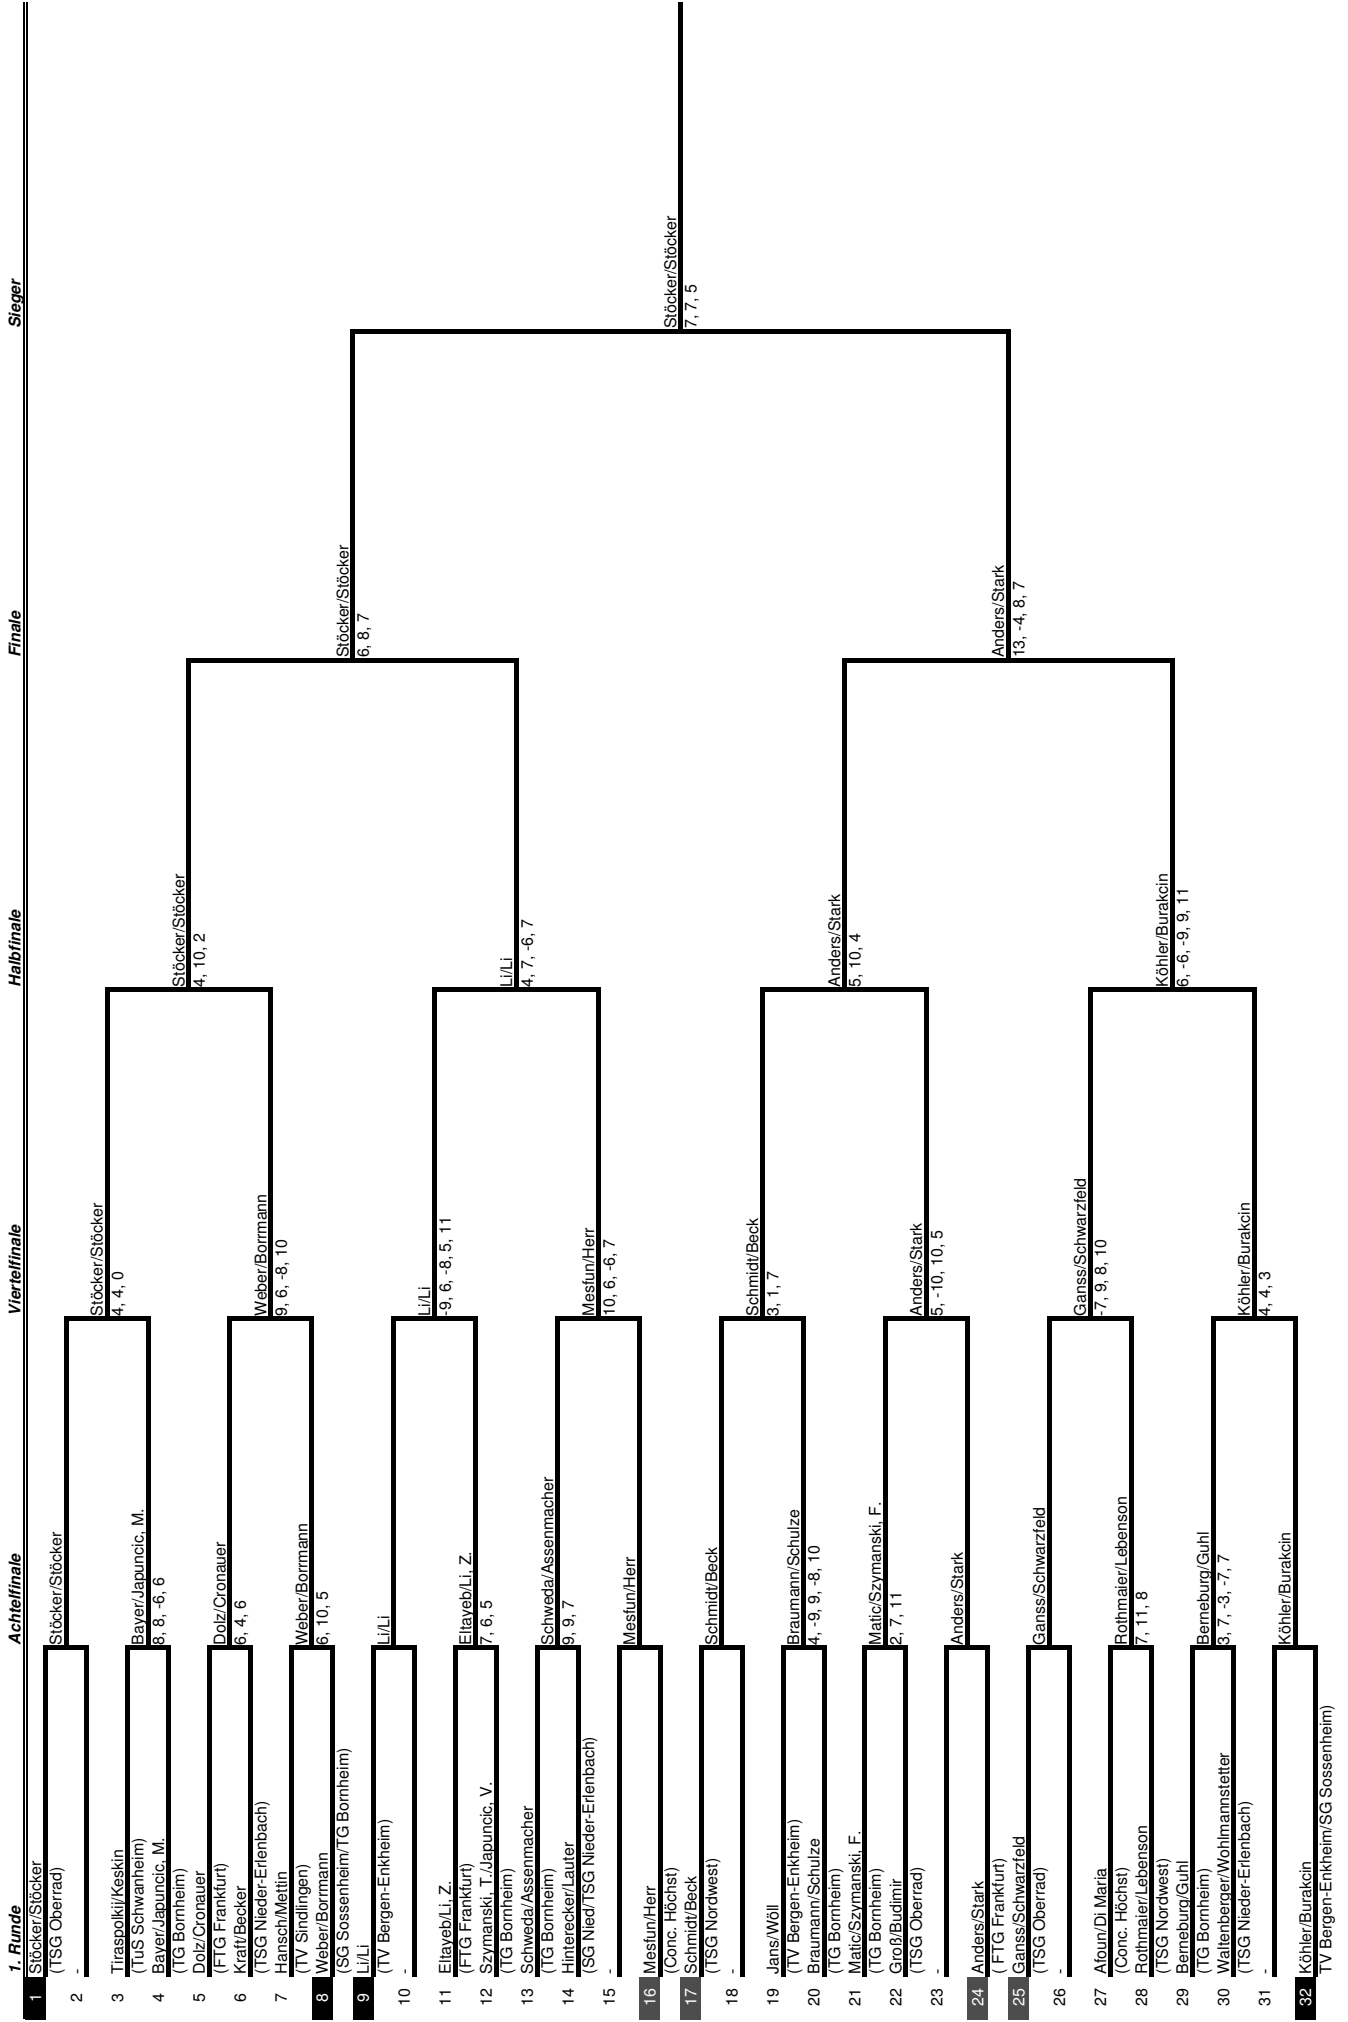

Kreiseinzelmeisterschaften 2003 Schüler B Doppel