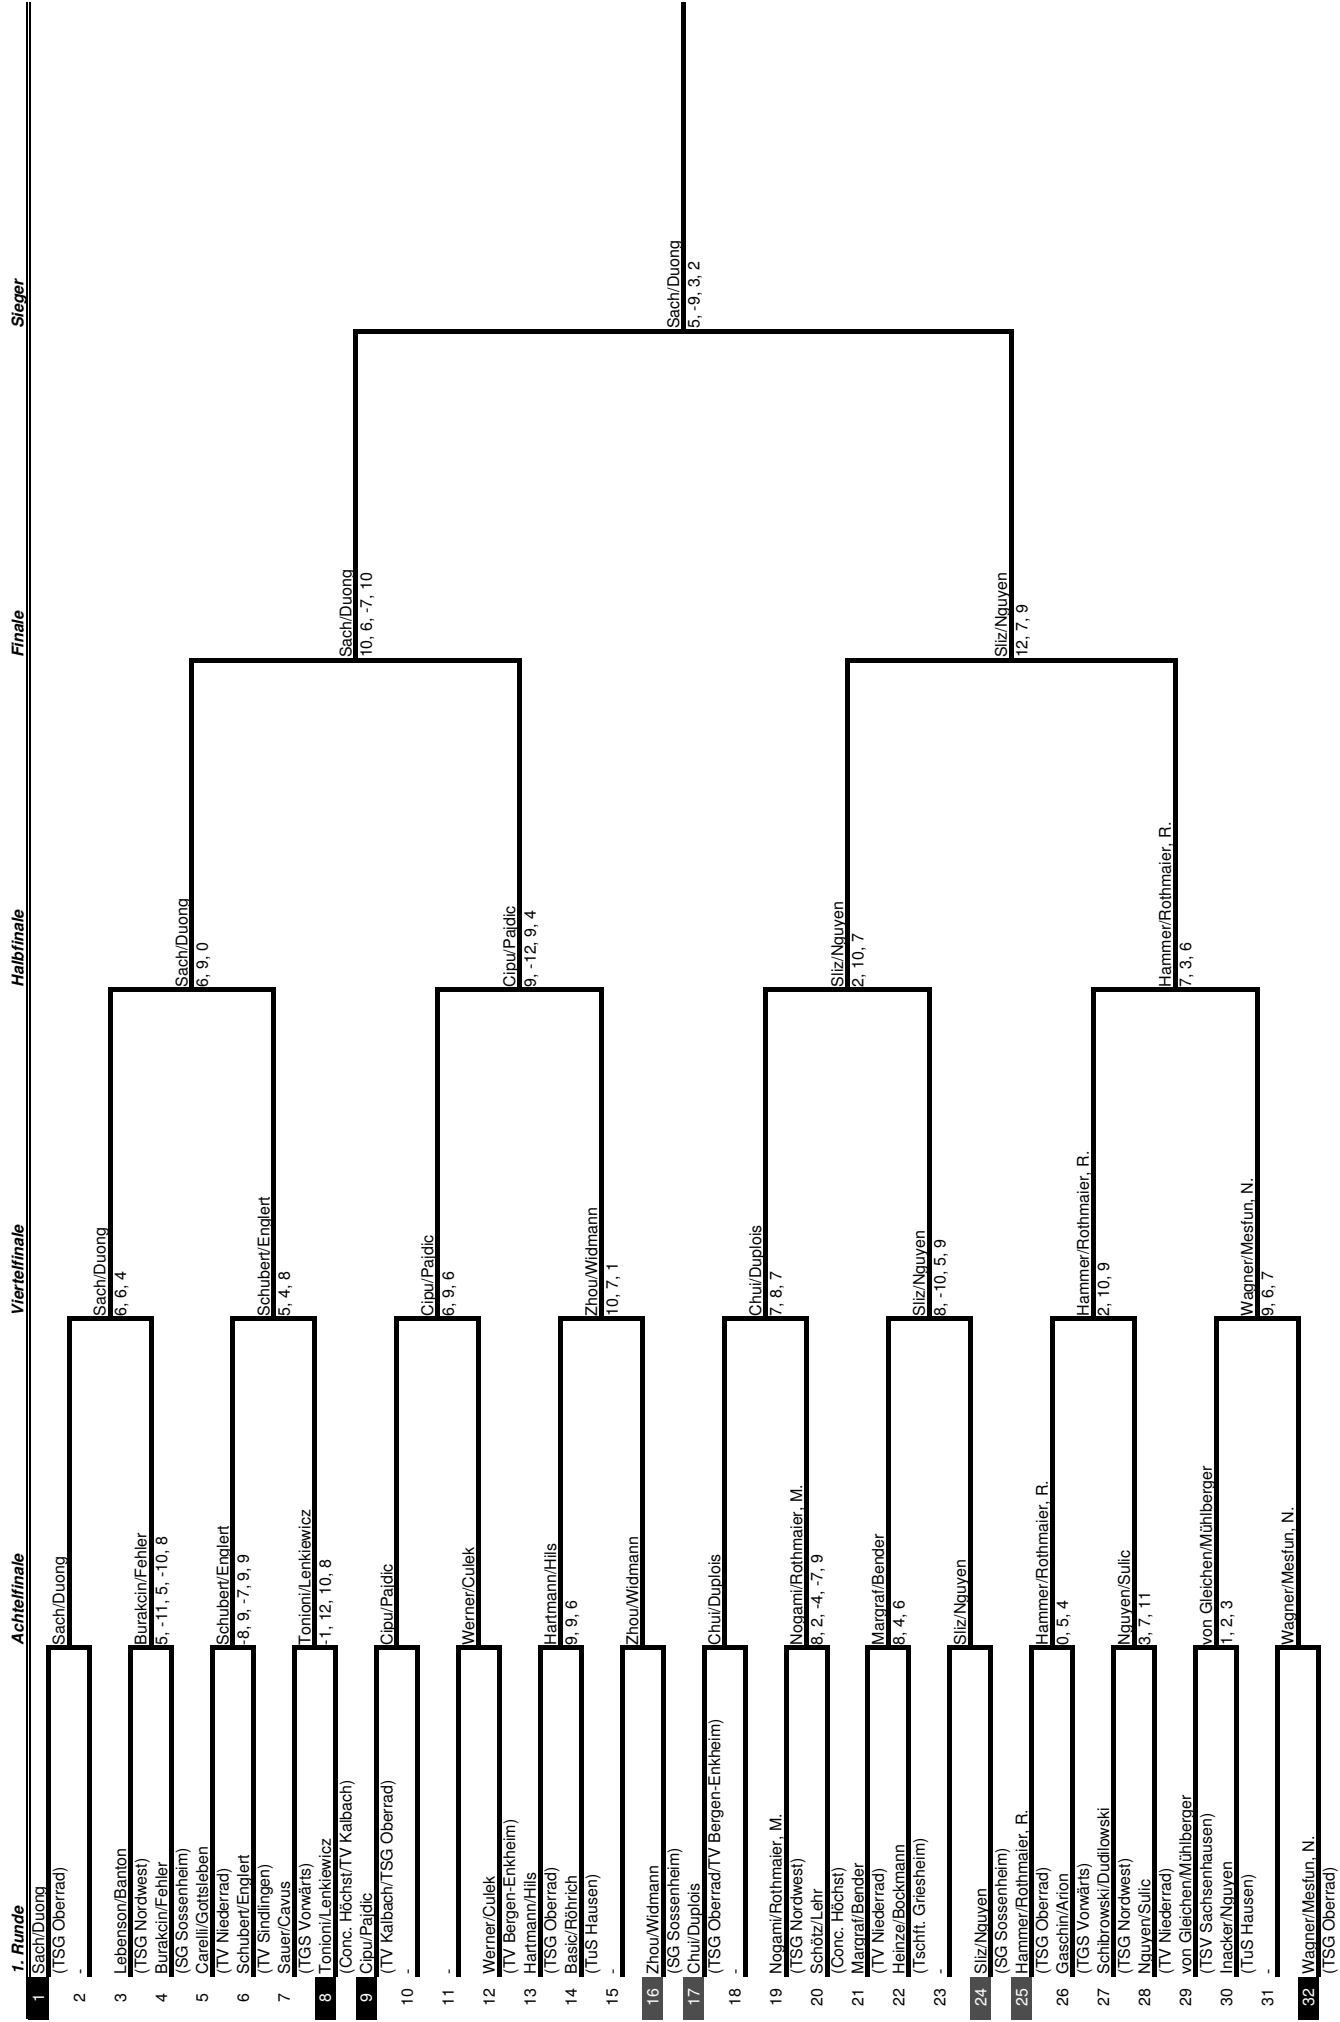

Kreiseinzelmeisterschaften 2003 männl. Jugend A Einzel Endrunde

Kreiseinzelmeisterschaften 2003 männl. Jugend A Doppel

Kreiseinzelmeisterschaften 2003 männliche Jugend B Einzel Endrunde

Kreis Einzelmeisterschaften 2003 männliche Jugend B Doppel